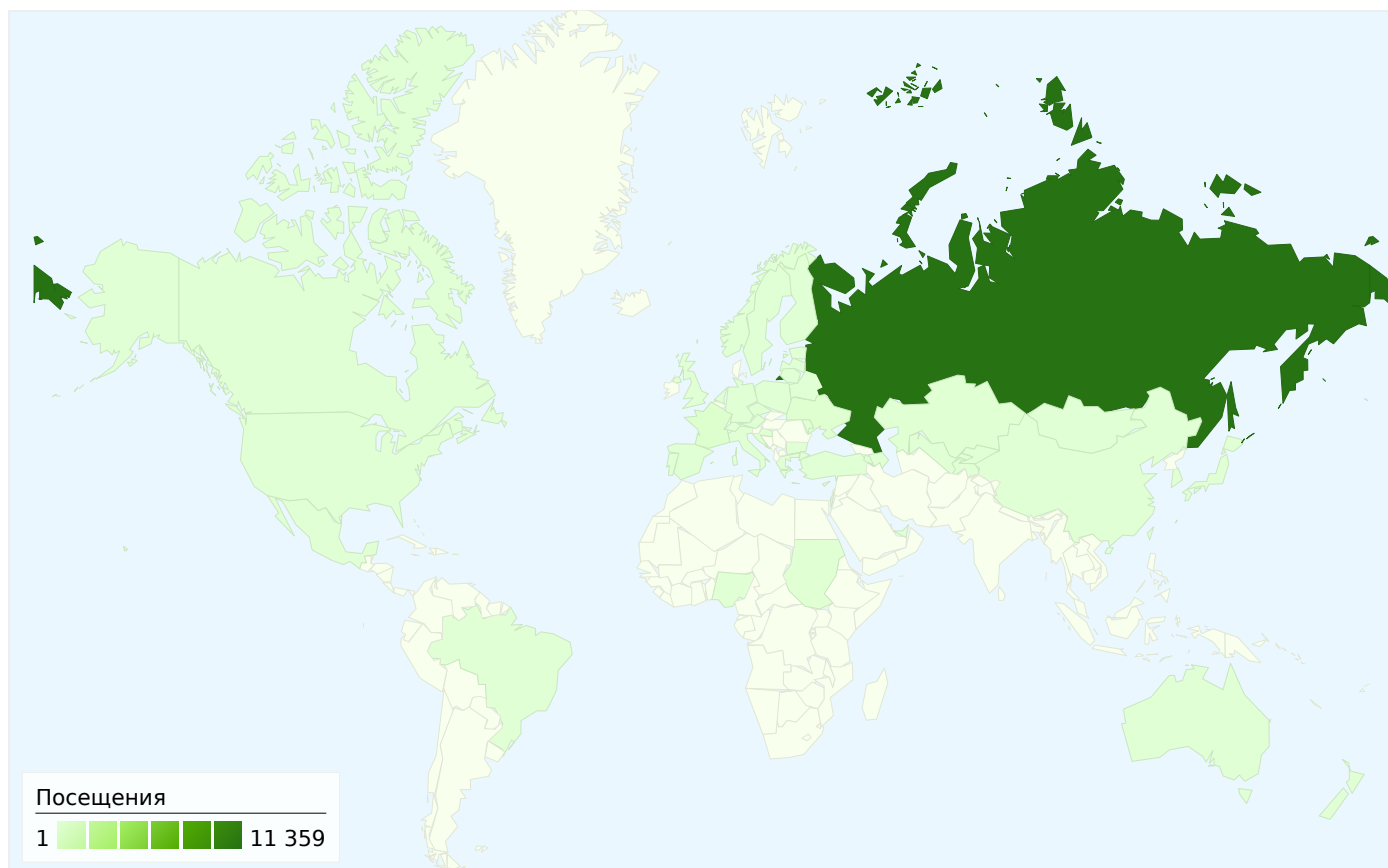

Посетители
7 140

Наложение данных на карту

Обзор источников трафика

■ Поисковые системы
7 888,00 (63,52 %)

■ Сайты-источники
переходов
2 591,00 (20,86 %)

■ Прямой трафик
1 939,00 (15,61 %)

Обзор содержания

Страницы	Просмотры страниц	% Просмотров страниц
/	7 695	17,47 %
/index.php	1 868	4,24 %
/about/info/news/	1 006	2,28 %
/about/management_and_dep	607	1,38 %
/about/info/messages/	589	1,34 %

Количество человек, посетивших этот сайт: 7 140

12 418 Посещения

7 140 Абсолютно уникальные посетители

44 048 Просмотры страниц

3,55 Среднее число просмотров страниц

00:06:51 Время пребывания на сайте

52,69 % Показатель отказов

15,61 % Прямой трафик

20,86 % Сайты-источники переходов

63,52 % Поисковые системы

■ Поисковые системы
7 888,00 (63,52 %)

■ Сайты-источники переходов
2 591,00 (20,86 %)

■ Прямой трафик
1 939,00 (15,61 %)

Главные источники трафика

Посещений: 12 418 (страны и регионы: 48)

Использование сайта

Страна/регион	Посещения	Число страниц за посещение	Средняя длительность пребывания на сайте	Новые посещения, %	Показатель отказов
Посещения 12 418 % всего сайта: 100,00 %	Число страниц за посещение 3,55 Сайт средн: 3,55 (0,00 %)	Средняя длительность пребывания на сайте 00:06:51 Сайт средн: 00:06:51 (0,00 %)	Новые посещения, % 44,05 % Сайт средн: 43,90 % (0,33 %)	Показатель отказов 52,69 % Сайт средн: 52,69 % (0,00 %)	
Russia	11 359	3,50	00:06:52	43,38 %	52,58 %
(not set)	445	2,74	00:07:51	46,74 %	59,33 %
France	218	9,52	00:13:02	6,42 %	16,06 %
Ukraine	103	1,61	00:01:04	86,41 %	79,61 %
Sudan	55	2,38	00:02:56	85,45 %	70,91 %
Kazakhstan	35	1,66	00:00:50	94,29 %	74,29 %
Israel	29	5,45	00:05:05	13,79 %	24,14 %
Germany	27	6,00	00:04:16	85,19 %	44,44 %
United States	21	2,19	00:02:56	90,48 %	71,43 %
Belarus	21	1,33	00:00:14	100,00 %	85,71 %