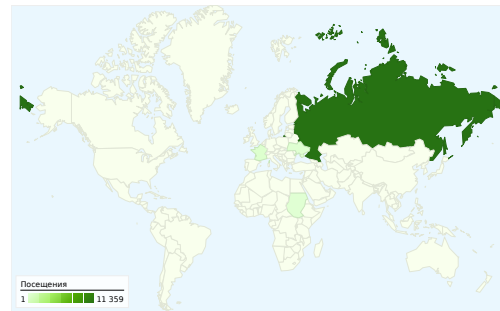

Использование сайта

12 418 Посещения

52,69 % Показатель отказов

44 048 Просмотров страниц

00:06:51 Средняя длительность пребывания на сайте

3,55 Число страниц за посещение

43,90 % Новые посещения, %

Обзор посетителей

Посетители
7 140

Наложение данных на карту

Обзор источников трафика

■ Поисковые системы
7 888,00 (63,52 %)

■ Сайты-источники
переходов
2 591,00 (20,86 %)

■ Прямой трафик
1 939,00 (15,61 %)

Обзор содержания

Страницы	Просмотры страниц	% Просмотров страниц
/	7 695	17,47 %
/index.php	1 868	4,24 %
/about/info/news/	1 006	2,28 %
/about/management_and_dep	607	1,38 %
/about/info/messages/	589	1,34 %

Посещений: 12 418 (страны и регионы: 48)

Использование сайта

Страна/регион	Посещения	Число страниц за посещение	Средняя длительность пребывания на сайте	Новые посещения, %	Показатель отказов
Посещения 12 418 % всего сайта: 100,00 %	Число страниц за посещение 3,55 Сайт средн: 3,55 (0,00 %)	Средняя длительность пребывания на сайте 00:06:51 Сайт средн: 00:06:51 (0,00 %)	Новые посещения, % 44,05 % Сайт средн: 43,90 % (0,33 %)	Показатель отказов 52,69 % Сайт средн: 52,69 % (0,00 %)	
Russia	11 359	3,50	00:06:52	43,38 %	52,58 %
(not set)	445	2,74	00:07:51	46,74 %	59,33 %
France	218	9,52	00:13:02	6,42 %	16,06 %
Ukraine	103	1,61	00:01:04	86,41 %	79,61 %
Sudan	55	2,38	00:02:56	85,45 %	70,91 %
Kazakhstan	35	1,66	00:00:50	94,29 %	74,29 %
Israel	29	5,45	00:05:05	13,79 %	24,14 %
Germany	27	6,00	00:04:16	85,19 %	44,44 %
United States	21	2,19	00:02:56	90,48 %	71,43 %
Belarus	21	1,33	00:00:14	100,00 %	85,71 %

Количество просмотров страниц этого сайта: 44 048

 44 048 Просмотры страниц

 33 531 уникальные просмотры

 52,69 % Показатель отказов

Самое популярное содержание

Страницы	Просмотры страниц	% Просмотры страниц
/	7 695	17,47 %
/index.php	1 868	4,24 %
/about/info/news/	1 006	2,28 %
/about/management_and_departments_of_the_city_administrati	607	1,38 %
/about/info/messages/	589	1,34 %