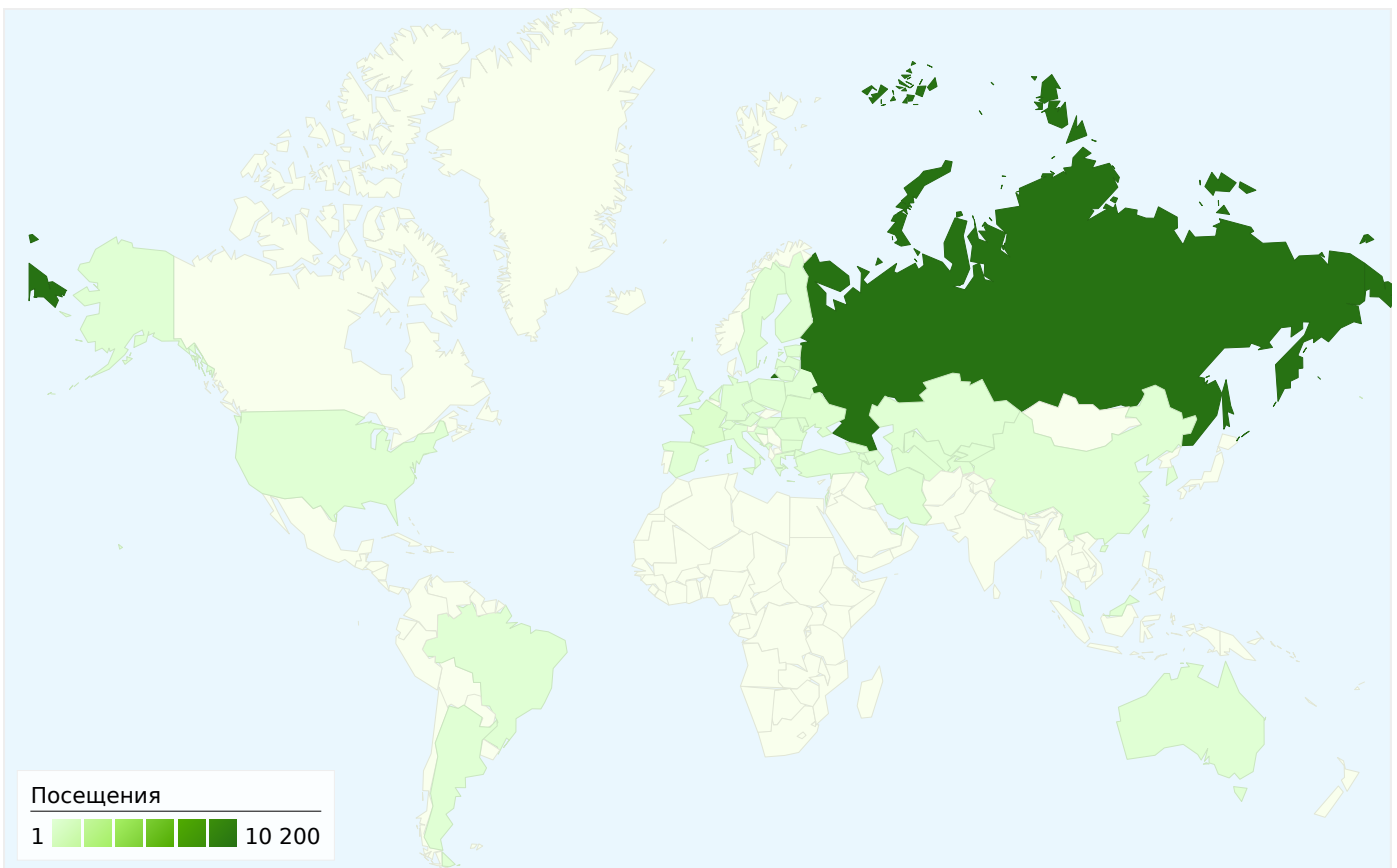

Посетители
6 411

Наложение данных на карту

Обзор источников трафика

- Поисковые системы
7 304,00 (65,16 %)
- Прямой трафик
1 957,00 (17,46 %)
- Сайты-источники переходов
1 948,00 (17,38 %)

Обзор содержания

Браузер	Посещения	Посещения, %
Opera	4 036	36,01 %
Internet Explorer	2 856	25,48 %
Firefox	2 504	22,34 %
Chrome	1 472	13,13 %
Opera Mini	180	1,61 %

Посещений, связанных со всеми источниками трафика: 11 209

 17,46 % Прямой трафик

 17,38 % Сайты-источники переходов

 65,16 % Поисковые системы

■ Поисковые системы
7 304,00 (65,16 %)
■ Прямой трафик
1 957,00 (17,46 %)
■ Сайты-источники
переходов
1 948,00 (17,38 %)

Посещений: 11 209 (страны и регионы: 45)

Использование сайта

Страна/регион	Посещения	Число страниц за посещение	Средняя длительность пребывания на сайте	Новые посещения, %	Показатель отказов
Посещения 11 209 % всего сайта: 100,00 %	Число страниц за посещение 3,41 Сайт средн: 3,41 (0,00 %)	Средняя длительность пребывания на сайте 00:07:07 Сайт средн: 00:07:07 (0,00 %)	Новые посещения, % 43,57 % Сайт средн: 43,48 % (0,21 %)	Показатель отказов 53,12 % Сайт средн: 53,12 % (0,00 %)	
Russia	10 200	3,28	00:07:16	43,07 %	53,55 %
(not set)	404	3,01	00:02:35	49,50 %	53,96 %
France	270	9,19	00:13:57	8,89 %	20,37 %
Ukraine	124	1,90	00:01:15	90,32 %	77,42 %
Israel	30	6,60	00:06:02	20,00 %	23,33 %
Belarus	28	1,43	00:00:30	96,43 %	92,86 %
United States	23	1,70	00:02:45	78,26 %	60,87 %
United Kingdom	22	7,36	00:05:54	81,82 %	77,27 %
Kazakhstan	16	3,19	00:01:01	100,00 %	56,25 %
Germany	14	3,07	00:03:10	85,71 %	50,00 %