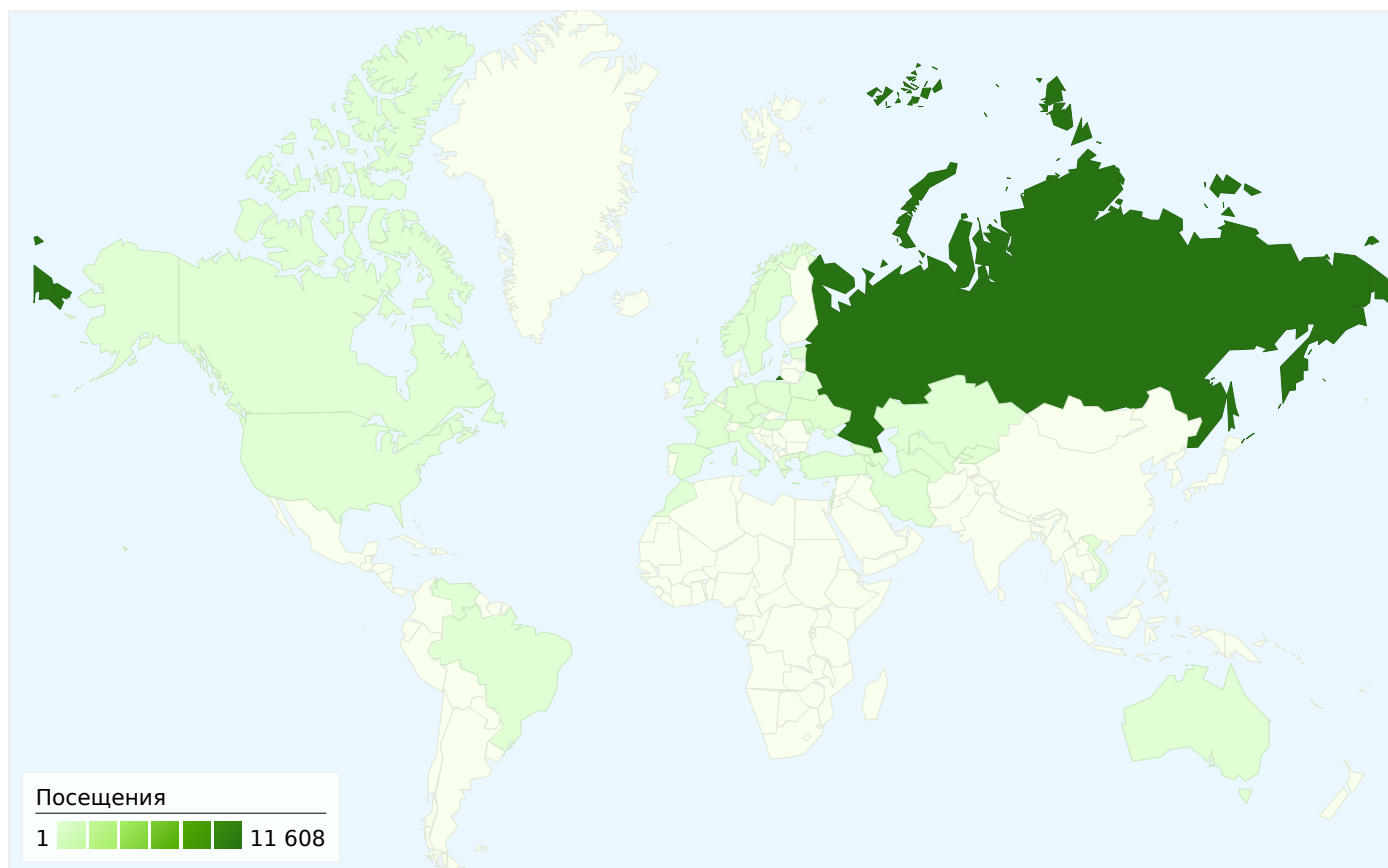

Браузер	Посещения	Посещения, %
Opera	4 476	36,20 %
Internet Explorer	2 845	23,01 %
Firefox	2 833	22,91 %
Chrome	1 896	15,33 %
Opera Mini	184	1,49 %

Посещений, связанных со всеми источниками трафика: 12 364

14,57 % Прямой трафик

17,58 % Сайты-источники переходов

67,86 % Поисковые системы

- **Поисковые системы**
8 390,00 (67,86 %)
- **Сайты-источники переходов**
2 173,00 (17,58 %)
- **Прямой трафик**
1 801,00 (14,57 %)

Посещений: 12 364 (страны и регионы: 36)

Использование сайта

Страна/регион	Посещения	Число страниц за посещение	Средняя длительность пребывания на сайте	Новые посещения, %	Показатель отказов
Посещения 12 364 % всего сайта: 100,00 %	Число страниц за посещение 3,55 Сайт средн: 3,55 (0,00 %)	Средняя длительность пребывания на сайте 00:07:10 Сайт средн: 00:07:10 (0,00 %)	Новые посещения, % 38,83 % Сайт средн: 38,75 % (0,21 %)	Показатель отказов 50,91 % Сайт средн: 50,91 % (0,00 %)	
Russia	11 608	3,53	00:07:16	37,76 %	50,78 %
(not set)	329	2,75	00:06:31	50,76 %	55,32 %
Ukraine	112	2,18	00:01:18	91,96 %	71,43 %
France	81	6,15	00:09:05	23,46 %	25,93 %
Germany	69	8,90	00:12:34	20,29 %	30,43 %
Israel	31	7,00	00:03:50	6,45 %	9,68 %
Kazakhstan	24	1,46	00:00:40	100,00 %	83,33 %
Belarus	18	2,67	00:01:23	94,44 %	77,78 %
United States	18	2,17	00:02:13	88,89 %	77,78 %
United Kingdom	10	4,30	00:09:16	80,00 %	40,00 %