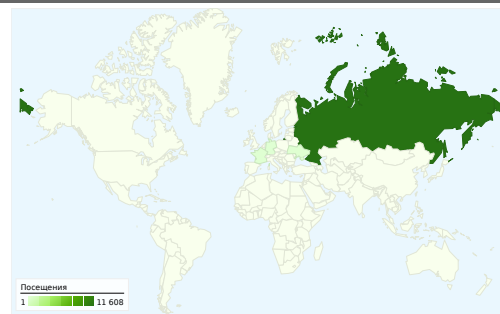

Использование сайта

12 364 Посещения

50,91 % Показатель отказов

43 881 Просмотры страниц

00:07:10 Средняя длительность пребывания на сайте

3,55 Число страниц за посещение

38,75 % Новые посещения, %

Обзор посетителей

Посетители
6 490

Наложение данных на карту

Обзор источников трафика

■ **Поисковые системы**
8 390,00 (67,86 %)

■ **Сайты-источники переходов**
2 173,00 (17,58 %)

■ **Прямой трафик**
1 801,00 (14,57 %)

Обзор содержания

Посещений: 12 364 (страны и регионы: 36)

Использование сайта

Страна/регион	Посещения	Число страниц за посещение	Средняя длительность пребывания на сайте	Новые посещения, %	Показатель отказов
Посещения 12 364 % всего сайта: 100,00 %	Число страниц за посещение 3,55 Сайт средн: 3,55 (0,00 %)	Средняя длительность пребывания на сайте 00:07:10 Сайт средн: 00:07:10 (0,00 %)	Новые посещения, % 38,83 % Сайт средн: 38,75 % (0,21 %)	Показатель отказов 50,91 % Сайт средн: 50,91 % (0,00 %)	
Russia	11 608	3,53	00:07:16	37,76 %	50,78 %
(not set)	329	2,75	00:06:31	50,76 %	55,32 %
Ukraine	112	2,18	00:01:18	91,96 %	71,43 %
France	81	6,15	00:09:05	23,46 %	25,93 %
Germany	69	8,90	00:12:34	20,29 %	30,43 %
Israel	31	7,00	00:03:50	6,45 %	9,68 %
Kazakhstan	24	1,46	00:00:40	100,00 %	83,33 %
Belarus	18	2,67	00:01:23	94,44 %	77,78 %
United States	18	2,17	00:02:13	88,89 %	77,78 %
United Kingdom	10	4,30	00:09:16	80,00 %	40,00 %

Количество просмотров страниц этого сайта: 43 881

 **43 881** Просмотры страниц

 **33 365** уникальные просмотры

 **50,91 %** Показатель отказов

Самое популярное содержание

Страницы	Просмотры страниц	% Просмотры страниц
/	8 901	20,28 %
/index.php	1 552	3,54 %
/about/info/news/	1 197	2,73 %
/about/management_and_departments_of_the_city_administrati	613	1,40 %
/about/info/messages/	557	1,27 %