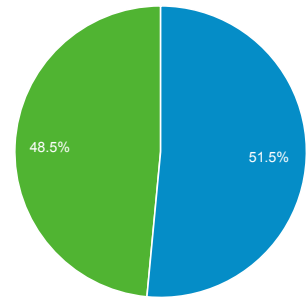

# Обзор аудитории

1 марта 2015 г. - 31 марта 2015 г.

Все сеансы  
100,00 %

Обзор

Сеансы  
**16 843**

Пользователи  
**10 306**

Просмотры страниц  
**46 678**

Страниц/сеанс  
**2,77**

Сред. длительность сеанса  
**00:02:38**

Показатель отказов  
**60,58 %**

Новые сеансы, %  
**48,40 %**

Returning Visitor New Visitor

| Язык         | Сеансы | Сеансы, % |
|--------------|--------|-----------|
| 1. ru        | 12 252 | 72,74 %   |
| 2. ru-ru     | 4 065  | 24,13 %   |
| 3. (not set) | 157    | 0,93 %    |
| 4. en-us     | 154    | 0,91 %    |
| 5. en        | 101    | 0,60 %    |
| 6. c         | 18     | 0,11 %    |
| 7. pt-br     | 13     | 0,08 %    |
| 8. de        | 9      | 0,05 %    |
| 9. es-es     | 8      | 0,05 %    |
| 10. fr-fr    | 7      | 0,04 %    |