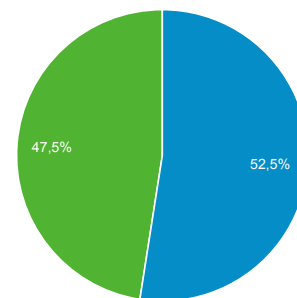

Сеансы 14 829	Пользователи 9 380	Просмотры страниц 40 131
Страниц/сеанс 2,71	Сред. длительность сеанса 00:02:28	Показатель отказов 60,64 %
Новые сеансы, % 47,44 %		

Returning Visitor New Visitor