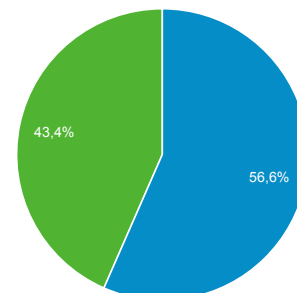

Обзор аудитории

1 сент. 2016 г. - 30 сент. 2016 г.

Все пользователи
Сеансы: 100,00 %

Обзор

Returning Visitor (blue) New Visitor (green)

Язык	Сеансы	Сеансы, %
1. ru	9 649	73,45 %
2. ru-ru	3 265	24,85 %
3. en-us	132	1,00 %
4. en	33	0,25 %
5. en-au	19	0,14 %
6. uk	10	0,08 %
7. de	5	0,04 %
8. fr-fr	4	0,03 %
9. c	3	0,02 %
10. en-gb	3	0,02 %