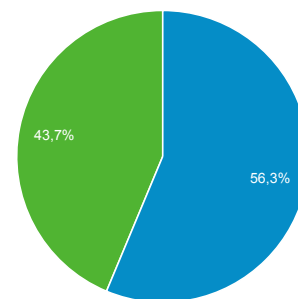

Обзор аудитории

Все пользователи
Сеансы: 100,00 %

1 янв. 2017 г. - 31 дек. 2017 г.

Обзор

■ Returning Visitor ■ New Visitor

Язык	Сеансы	Сеансы, %
1. ru	106 858	72,59 %
2. ru-ru	35 864	24,36 %
3. en-us	3 402	2,31 %
4. en	205	0,14 %
5. en-gb	185	0,13 %
6. ko	91	0,06 %
7. c	84	0,06 %
8. cs-cz	80	0,05 %
9. de	73	0,05 %
10. (not set)	37	0,03 %