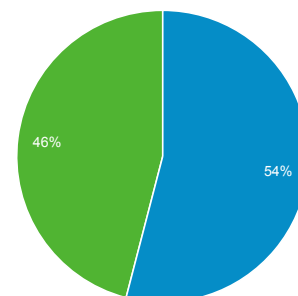

Обзор аудитории

1 янв. 2017 г. - 31 янв. 2017 г.

Все пользователи
Сеансы: 100,00 %

Обзор

Returning Visitor (blue) New Visitor (green)

Язык	Сеансы	Сеансы, %
1. ru	8 364	74,11 %
2. ru-ru	2 699	23,91 %
3. en-us	127	1,13 %
4. en	28	0,25 %
5. (not set)	18	0,16 %
6. c	8	0,07 %
7. cs-cz	5	0,04 %
8. de	5	0,04 %
9. en-gb	3	0,03 %
10. de-de	2	0,02 %