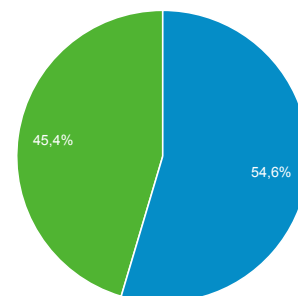

Обзор аудитории

1 февр. 2017 г. - 28 февр. 2017 г.

Все пользователи
Сеансы: 100,00 %

Обзор

Returning Visitor New Visitor

Язык	Сеансы	Сеансы, %
1. ru	7 815	72,51 %
2. ru-ru	2 776	25,76 %
3. en-us	119	1,10 %
4. en-gb	23	0,21 %
5. en	17	0,16 %
6. de	5	0,05 %
7. cs-cz	4	0,04 %
8. c	2	0,02 %
9. nl-nl	2	0,02 %
10. uk	2	0,02 %