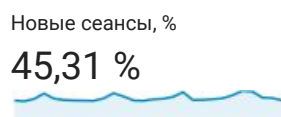

Обзор аудитории

1 февр. 2017 г. - 28 февр. 2017 г.

Все пользователи
Сеансы: 100,00 %

Обзор

Returning Visitor New Visitor

Язык	Сеансы	Сеансы, %
1. ru	7 815	72,51 %
2. ru-ru	2 776	25,76 %
3. en-us	119	1,10 %
4. en-gb	23	0,21 %
5. en	17	0,16 %
6. de	5	0,05 %
7. cs-cz	4	0,04 %
8. c	2	0,02 %
9. nl-nl	2	0,02 %
10. uk	2	0,02 %