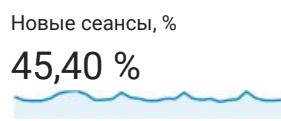

Обзор аудитории

1 мая 2017 г. - 31 мая 2017 г.

Все пользователи
Сеансы: 100,00 %

Обзор

Returning Visitor (blue) | New Visitor (green)

Язык	Сеансы	Сеансы, %
1. ru	11 691	72,63 %
2. ru-ru	4 050	25,16 %
3. en-us	209	1,30 %
4. en	37	0,23 %
5. en-gb	23	0,14 %
6. cs-cz	17	0,11 %
7. en-au	16	0,10 %
8. (not set)	9	0,06 %
9. de	9	0,06 %
10. c	6	0,04 %