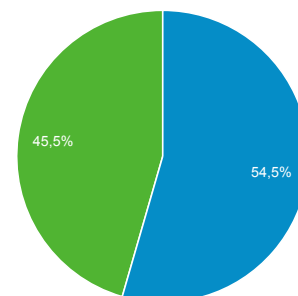

Обзор аудитории

1 мая 2017 г. - 31 мая 2017 г.

Все пользователи
Сеансы: 100,00 %

Обзор

Returning Visitor (blue) | New Visitor (green)

Язык	Сеансы	Сеансы, %
1. ru	11 691	72,63 %
2. ru-ru	4 050	25,16 %
3. en-us	209	1,30 %
4. en	37	0,23 %
5. en-gb	23	0,14 %
6. cs-cz	17	0,11 %
7. en-au	16	0,10 %
8. (not set)	9	0,06 %
9. de	9	0,06 %
10. c	6	0,04 %