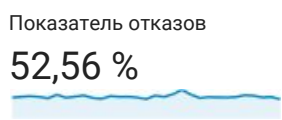

Обзор аудитории

1 мая 2017 г. - 31 мая 2017 г.

Все пользователи
Сеансы: 100,00 %

Обзор

Returning Visitor (blue) | New Visitor (green)

Язык	Сеансы	Сеансы, %
1. ru	11 691	72,63 %
2. ru-ru	4 050	25,16 %
3. en-us	209	1,30 %
4. en	37	0,23 %
5. en-gb	23	0,14 %
6. cs-cz	17	0,11 %
7. en-au	16	0,10 %
8. (not set)	9	0,06 %
9. de	9	0,06 %
10. c	6	0,04 %