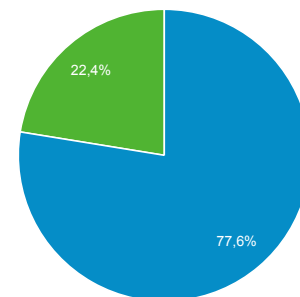

Показатель отказов

56,81 %

■ New Visitor ■ Returning Visitor