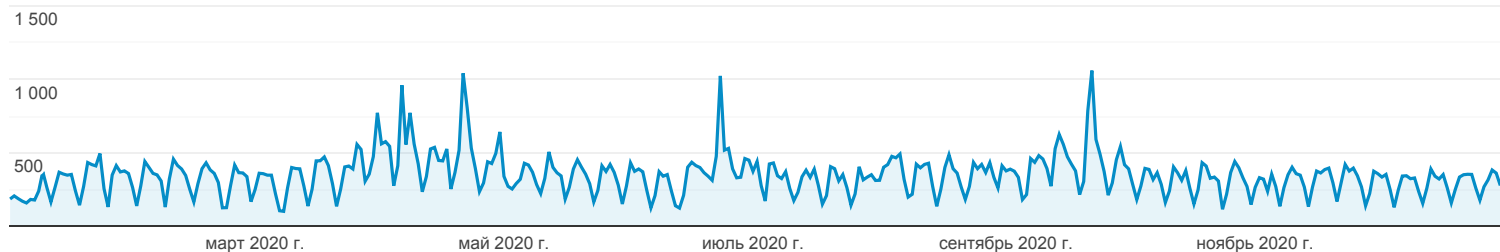

Обзор аудитории

Все пользователи
Пользователи: 100,00 %

1 янв. 2020 г. - 31 дек. 2020 г.

Обзор

Пользователи