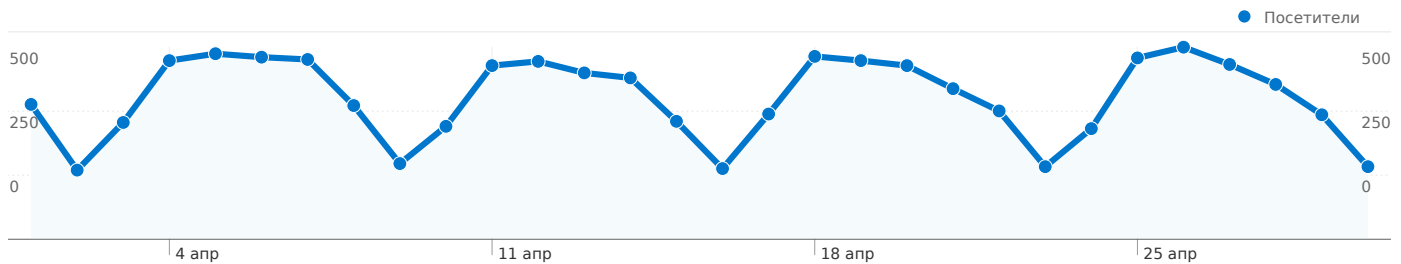

Использование сайта

13 398 Посещения

51,39 % Показатель отказов

46 556 Просмотры страниц

00:07:55 Средняя длительность пребывания на сайте

3,47 Число страниц за посещение

43,51 % Новые посещения, %

Обзор посетителей

Посетители
7 557

Наложение данных на карту

Обзор источников трафика

- **Поисковые системы**
8 664,00 (64,67 %)
- **Сайты-источники переходов**
2 593,00 (19,35 %)
- **Прямой трафик**
2 141,00 (15,98 %)

Обзор содержания

Страницы	Просмотры страниц	% Просмотры страниц
/	7 744	16,63 %
/index.php	1 557	3,34 %
/about/info/news/	945	2,03 %
/city/	585	1,26 %
/about/management_and_dep	570	1,22 %

Количество человек, посетивших этот сайт: 7 557

Количество просмотров страниц этого сайта: 46 556

 **46 556** Просмотры страниц

 **36 912** уникальные просмотры

 **51,39 %** Показатель отказов

Самое популярное содержание

Страницы	Просмотры страниц	% Просмотры страниц
/	7 744	16,63 %
/index.php	1 557	3,34 %
/about/info/news/	945	2,03 %
/city/	585	1,26 %
/about/management_and_departments_of_the_city_administrati	570	1,22 %