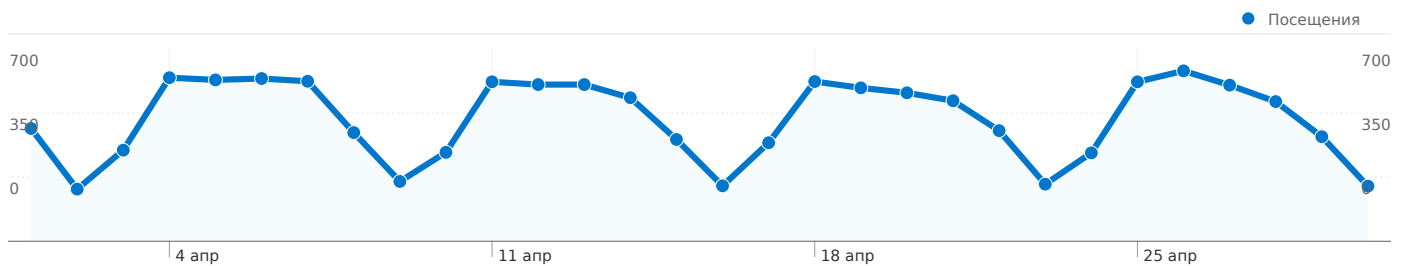

Страницы	Просмотры страниц	% Просмотры страниц
/	7 744	16,63 %
/index.php	1 557	3,34 %
/about/info/news/	945	2,03 %
/city/	585	1,26 %
/about/management_and_dep	570	1,22 %

Количество человек, посетивших этот сайт: 7 557

13 398 Посещения

7 557 Абсолютно уникальные посетители

46 556 Просмотры страниц

3,47 Среднее число просмотров страниц

00:07:55 Время пребывания на сайте

51,39 % Показатель отказов

43,51 % Новые посещения

Технический профиль

Браузер	Посещения	Посещения, %
Opera	4 643	34,65 %
Internet Explorer	3 907	29,16 %
Firefox	3 115	23,25 %
Chrome	1 525	11,38 %
Opera Mini	140	1,04 %

Посещений, связанных со всеми источниками трафика: 13 398