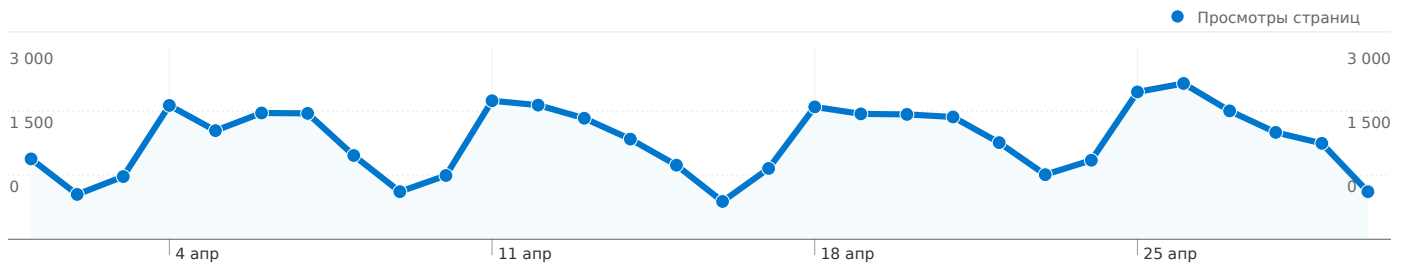

Посещений: 13 398 (страны и регионы: 42)

Использование сайта

Страна/регион	Посещения	Число страниц за посещение	Средняя длительность пребывания на сайте	Новые посещения, %	Показатель отказов
Посещения 13 398 % всего сайта: 100,00 %	Число страниц за посещение 3,47 Сайт средн: 3,47 (0,00 %)	Средняя длительность пребывания на сайте 00:07:55 Сайт средн: 00:07:55 (0,00 %)	Новые посещения, % 43,62 % Сайт средн: 43,51 % (0,26 %)	Показатель отказов 51,39 % Сайт средн: 51,39 % (0,00 %)	
Russia	12 500	3,41	00:08:09	43,02 %	51,61 %
(not set)	338	3,22	00:04:00	50,89 %	51,78 %
France	157	8,75	00:10:16	6,37 %	17,20 %
Ukraine	99	2,15	00:01:10	80,81 %	71,72 %
Spain	53	8,60	00:07:10	15,09 %	24,53 %
Belarus	42	1,40	00:01:12	92,86 %	83,33 %
Sudan	33	2,45	00:02:51	90,91 %	60,61 %
Israel	32	7,22	00:05:07	31,25 %	12,50 %
Kazakhstan	25	1,04	00:00:01	100,00 %	96,00 %
Germany	18	2,78	00:02:36	83,33 %	72,22 %