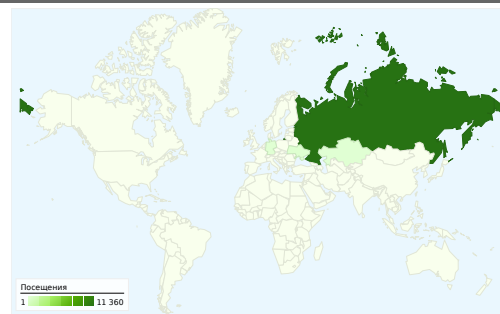

Посетители
6 812

Наложение данных на карту

Обзор источников трафика

Поисковые системы
8 060,00 (66,56 %)

Сайты-источники переходов
2 056,00 (16,98 %)

Прямой трафик
1 994,00 (16,47 %)

Обзор содержания

Страницы	Просмотры страниц	% Просмотры страниц
/	8 305	20,65 %
/index.php	1 221	3,04 %
/about/info/news/	905	2,25 %
/about/management_and_dep	604	1,50 %
/city/turizm/sites.php	485	1,21 %

Количество человек, посетивших этот сайт: 6 812

12 110 Посещения

6 812 Абсолютно уникальные посетители

40 222 Просмотры страниц

3,32 Среднее число просмотров страниц

00:05:57 Время пребывания на сайте

54,33 % Показатель отказов

Посещений: 12 110 (страны и регионы: 40)

Использование сайта

Страна/регион	Посещения	Число страниц за посещение	Средняя длительность пребывания на сайте	Новые посещения, %	Показатель отказов
Посещения 12 110 % всего сайта: 100,00 %	Число страниц за посещение 3,32 Сайт средн: 3,32 (0,00 %)	Средняя длительность пребывания на сайте 00:05:57 Сайт средн: 00:05:57 (0,00 %)	Новые посещения, % 42,89 % Сайт средн: 42,81 % (0,19 %)	Показатель отказов 54,33 % Сайт средн: 54,33 % (0,00 %)	
Russia	11 360	3,34	00:06:11	41,21 %	53,87 %
(not set)	331	3,14	00:03:19	56,50 %	60,42 %
Ukraine	146	1,69	00:00:43	91,78 %	78,08 %
Kazakhstan	45	3,51	00:02:37	97,78 %	62,22 %
Germany	43	5,70	00:07:44	37,21 %	39,53 %
Israel	29	5,21	00:04:17	31,03 %	17,24 %
Belarus	28	1,25	00:00:09	89,29 %	85,71 %
United States	21	1,81	00:00:23	61,90 %	61,90 %
France	14	7,00	00:04:57	50,00 %	14,29 %
Moldova	12	4,33	00:01:35	91,67 %	75,00 %

Количество просмотров страниц этого сайта: 40 222

 40 222 Просмотры страниц

 30 520 уникальные просмотры

 54,33 % Показатель отказов

Самое популярное содержание

Страницы	Просмотры страниц	% Просмотры страниц
/	8 305	20,65 %
/index.php	1 221	3,04 %
/about/info/news/	905	2,25 %
/about/management_and_departments_of_the_city_administrati	604	1,50 %
/city/turizm/sites.php	485	1,21 %