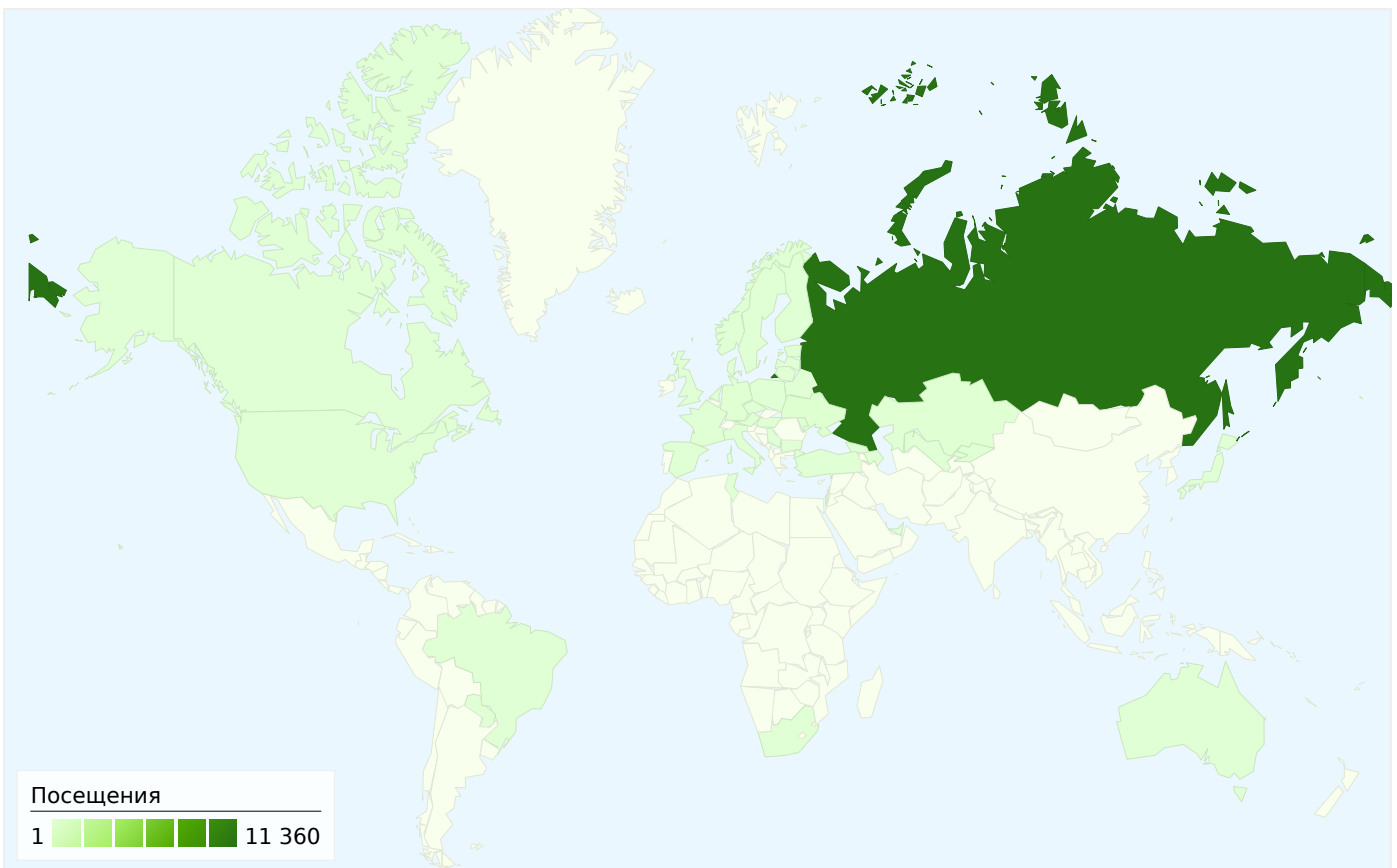

Посетители
6 812

Наложение данных на карту

Обзор источников трафика

Поисковые системы
8 060,00 (66,56 %)

Сайты-источники переходов
2 056,00 (16,98 %)

Прямой трафик
1 994,00 (16,47 %)

Обзор содержания

Страницы	Просмотры страниц	% Просмотры страниц
/	8 305	20,65 %
/index.php	1 221	3,04 %
/about/info/news/	905	2,25 %
/about/management_and_dep	604	1,50 %
/city/turizm/sites.php	485	1,21 %

Количество человек, посетивших этот сайт: 6 812

12 110 Посещения

6 812 Абсолютно уникальные посетители

40 222 Просмотры страниц

3,32 Среднее число просмотров страниц

00:05:57 Время пребывания на сайте

54,33 % Показатель отказов

 **16,47 %** Прямой трафик

 **16,98 %** Сайты-источники переходов

 **66,56 %** Поисковые системы

■ **Поисковые системы**
8 060,00 (66,56 %)

■ **Сайты-источники переходов**
2 056,00 (16,98 %)

■ **Прямой трафик**
1 994,00 (16,47 %)

Посещений: 12 110 (страны и регионы: 40)

Использование сайта

Страна/регион	Посещения	Число страниц за посещение	Средняя длительность пребывания на сайте	Новые посещения, %	Показатель отказов
Посещения 12 110 % всего сайта: 100,00 %	Число страниц за посещение 3,32 Сайт средн: 3,32 (0,00 %)	Средняя длительность пребывания на сайте 00:05:57 Сайт средн: 00:05:57 (0,00 %)	Новые посещения, % 42,89 % Сайт средн: 42,81 % (0,19 %)	Показатель отказов 54,33 % Сайт средн: 54,33 % (0,00 %)	
Russia	11 360	3,34	00:06:11	41,21 %	53,87 %
(not set)	331	3,14	00:03:19	56,50 %	60,42 %
Ukraine	146	1,69	00:00:43	91,78 %	78,08 %
Kazakhstan	45	3,51	00:02:37	97,78 %	62,22 %
Germany	43	5,70	00:07:44	37,21 %	39,53 %
Israel	29	5,21	00:04:17	31,03 %	17,24 %
Belarus	28	1,25	00:00:09	89,29 %	85,71 %
United States	21	1,81	00:00:23	61,90 %	61,90 %
France	14	7,00	00:04:57	50,00 %	14,29 %
Moldova	12	4,33	00:01:35	91,67 %	75,00 %