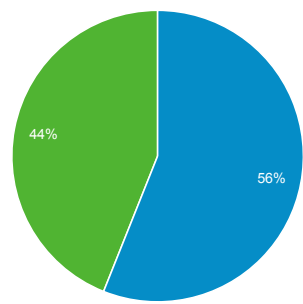

Посещения
15 700

Уникальные посетители
9 263

Просмотры страниц
40 761

Страниц/посещение
2,60

Ср. продолж. посещ.
00:02:34

Показатель отказов
61,31 %

Новые посещения, %
43,92 %

Returning Visitor New Visitor