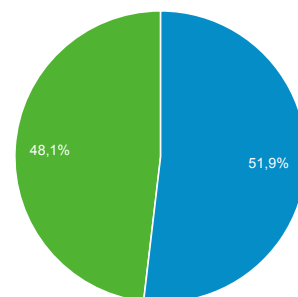

1 дек. 2015 г. - 31 дек. 2015 г.

Обзор аудитории

Все сеансы
100,00 %

Обзор

Сеансы
14 218

Пользователи
9 086

Просмотры страниц
33 796

Страниц/сеанс
2,38

Сред. длительность сеанса
00:02:04

Показатель отказов
63,03 %

Новые сеансы, %
48,08 %

Returning Visitor New Visitor

Язык	Сеансы	Сеансы, %
1. ru	10 280	72,30 %
2. ru-ru	3 677	25,86 %
3. en-us	123	0,87 %
4. en	55	0,39 %
5. (not set)	18	0,13 %
6. en-gb	9	0,06 %
7. de	8	0,06 %
8. c	7	0,05 %
9. fr	4	0,03 %
10. it	4	0,03 %