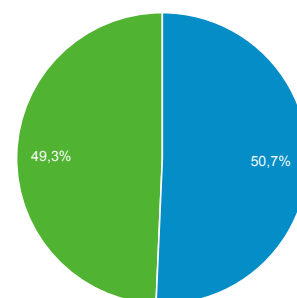

Обзор аудитории

1 янв. 2016 г. - 31 янв. 2016 г.

Все сеансы
100,00 %

Обзор

New Visitor Returning Visitor

Язык	Сеансы	Сеансы, %
1. ru	9 704	70,98 %
2. ru-ru	3 561	26,05 %
3. en-us	143	1,05 %
4. (not set)	138	1,01 %
5. en	57	0,42 %
6. en-gb	10	0,07 %
7. de	7	0,05 %
8. zh-cn	5	0,04 %
9. c	3	0,02 %
10. de-de	3	0,02 %