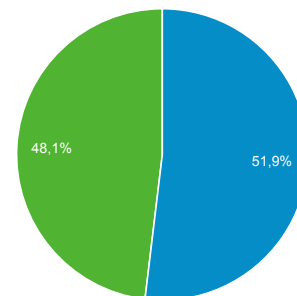

Обзор аудитории

1 авг. 2016 г. - 31 авг. 2016 г.

Все пользователи
Сеансы: 100,00 %

Обзор

Returning Visitor (blue) New Visitor (green)

Язык	Сеансы	Сеансы, %
1. ru	10 135	63,63 %
2. ru-ru	5 434	34,12 %
3. en-us	167	1,05 %
4. en	61	0,38 %
5. (not set)	47	0,30 %
6. en-au	26	0,16 %
7. ru.pak	9	0,06 %
8. uk-ua	6	0,04 %
9. en-gb	5	0,03 %
10. es	5	0,03 %