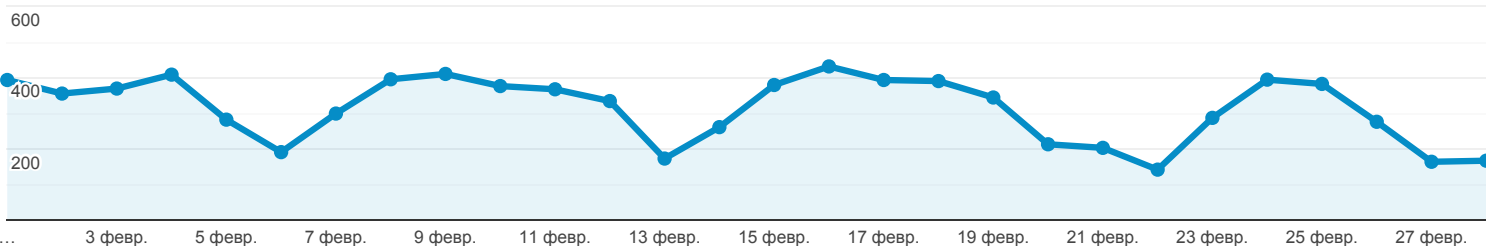

Обзор аудитории

Все пользователи
Пользователи: 100,00 %

1 февр. 2021 г. - 28 февр. 2021 г.

Обзор

Пользователи

Пользователи

6 301

Новые пользователи

4 888

Сеансы

10 294

Сеансов на пользователя

1,63

Просмотры страниц

30 504

Страниц/сеанс

2,96

Сред. длительность сеанса

00:02:35

Показатель отказов

58,22 %