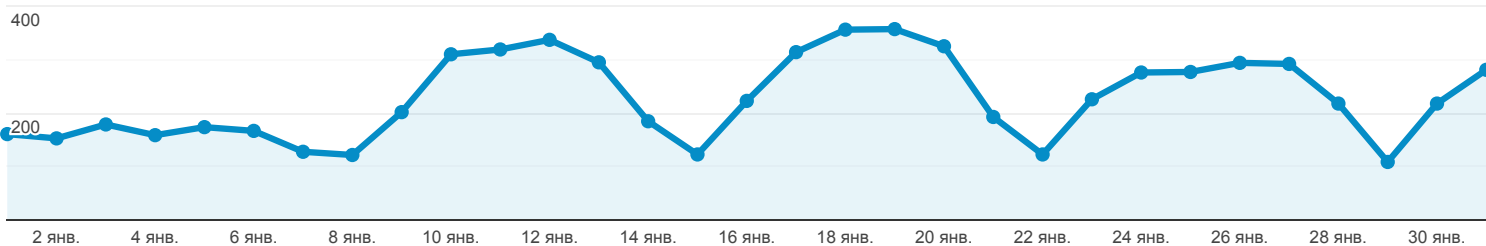

Обзор аудитории

Все пользователи
Пользователи: 100,00 %

1 янв. 2022 г. - 31 янв. 2022 г.

Обзор

Пользователи

Пользователи

5 345

Новые пользователи

4 415

Сеансы

8 281

Сеансов на пользователя

1,55

Просмотры страниц

23 730

Страниц/сеанс