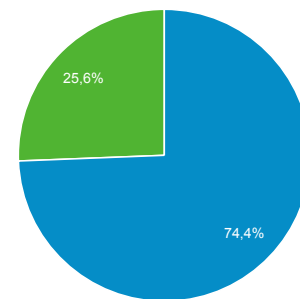

4 415

Сеансы

8 281

Сеансов на пользователя

1,55

Просмотры страниц

23 730

Страниц/сеанс

2,87

Сред. длительность сеанса

00:02:21

Показатель отказов

61,28 %

New Visitor Returning Visitor

| Язык | Пользователи | Пользователи, % |
|----------|--------------|-----------------|
| 1. ru-ru | 3 265 | 60,85 % |
| 2. ru | 1 652 | 30,79 % |
| 3. en-us | 335 | 6,24 % |
| 4. en | 29 | 0,54 % |
| 5. en-gb | 16 | 0,30 % |
| 6. c | 12 | 0,22 % |
| 7. de-de | 6 | 0,11 % |
| 8. ko-kr | 6 | 0,11 % |
| 9. zh-cn | 6 | 0,11 % |
| 10. ja | 4 | 0,07 % |