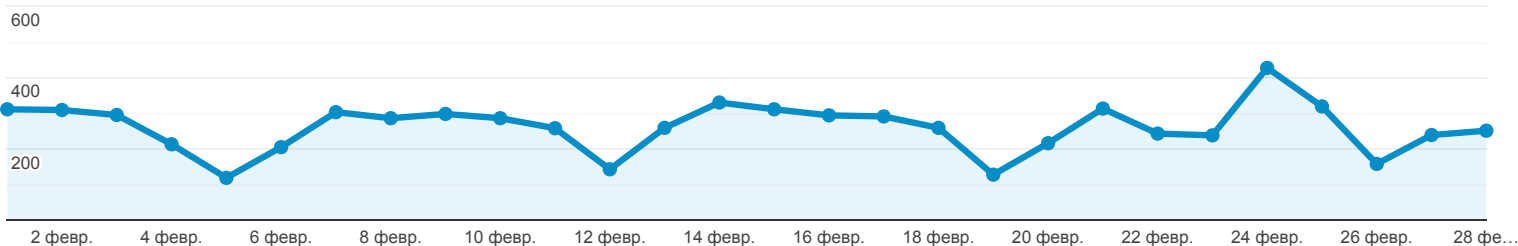

Обзор аудитории

Все пользователи
Пользователи: 100,00 %

1 февр. 2022 г. - 28 февр. 2022 г.

Обзор

Пользователи

Пользователи

5 414

Новые пользователи

4 447

Сеансы

8 411

Сеансов на пользователя

1,55

Просмотры страниц

23 421

Страниц/сеанс

2,78

Сред. длительность сеанса

00:02:17

Показатель отказов

59,56 %

New Visitor Returning Visitor

Язык

Язык	Пользователи	Пользователи, %
1. ru-ru	3 317	61,08 %
2. ru	1 609	29,63 %
3. en-us	371	6,83 %
4. en	41	0,75 %
5. en-gb	15	0,28 %
6. zh-cn	11	0,20 %
7. it-it	8	0,15 %
8. uz-uz	8	0,15 %
9. fr-fr	5	0,09 %
10. ko-kr	5	0,09 %