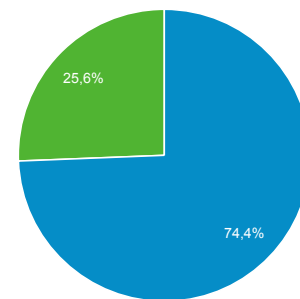

4 447

Сеансы

8 411

Сеансов на пользователя

1,55

Просмотры страниц

23 421

Страниц/сеанс

2,78

Сред. длительность сеанса

00:02:17

Показатель отказов

59,56 %

New Visitor Returning Visitor

Язык

Язык	Пользователи	Пользователи, %
1. ru-ru	3 317	61,08 %
2. ru	1 609	29,63 %
3. en-us	371	6,83 %
4. en	41	0,75 %
5. en-gb	15	0,28 %
6. zh-cn	11	0,20 %
7. it-it	8	0,15 %
8. uz-uz	8	0,15 %
9. fr-fr	5	0,09 %
10. ko-kr	5	0,09 %