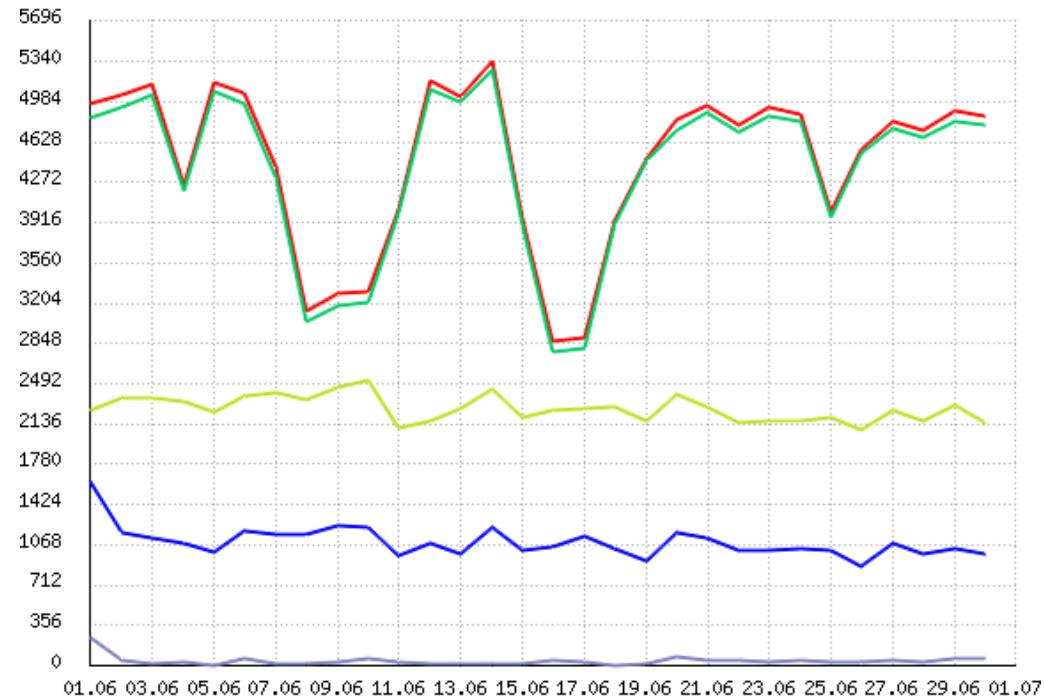

## Аналитика

[Рабочий стол](#)[Аналитика](#)[Посещаемость](#)[Динамика](#)[По датам](#)[Рабочий стол](#)[Сводная статистика](#)[Посещаемость](#)[Контент](#)[Динамика](#)[По датам](#)[По часам](#)[Сервисы](#)[По дням недели](#)[По месяцам](#)[Аналитика](#)[Разделы и страницы](#)[Точки входа](#)[Marketplace](#)[Точки выхода](#)[Пути по сайту](#)[Внимательность](#)[Настройки](#)[География по странам](#)[Сессии](#)[Новые посетители](#)[Хиты](#)[События](#)[География по городам](#)[Сессии](#)

## Посещаемость

**Фильтр**Период  
(DD.MM.YYYY):

Интервал

Что показать на  
графиках: хиты хосты сессии события посетителей новых  
посетителей

### График посещаемости по датам

- хосты
- сессии
- события
- посетителей
- новых посетителей

- Новые посетители
- Хиты
- События
- Рекламные кампании
- События
- Поисковики
- Ссылающиеся сайты
- Посетители
- Список посетителей
- Сессии посетителей
- Хиты
- Стоп-лист
- Кто на сайте

### Таблица посещаемости по датам

Сгруппировано по датам

ID	Дата	День недели	Хитов	Хостов	Сессий	Событий	Посетителей	Новых
4216	30.06.2022	Чт	10343	986	4854	58	4779	2153
4215	29.06.2022	Ср	11065	1038	4906	65	4816	2305
4214	28.06.2022	Вт	10307	985	4732	29	4666	2156
4213	27.06.2022	Пн	9984	1086	4816	52	4751	2262