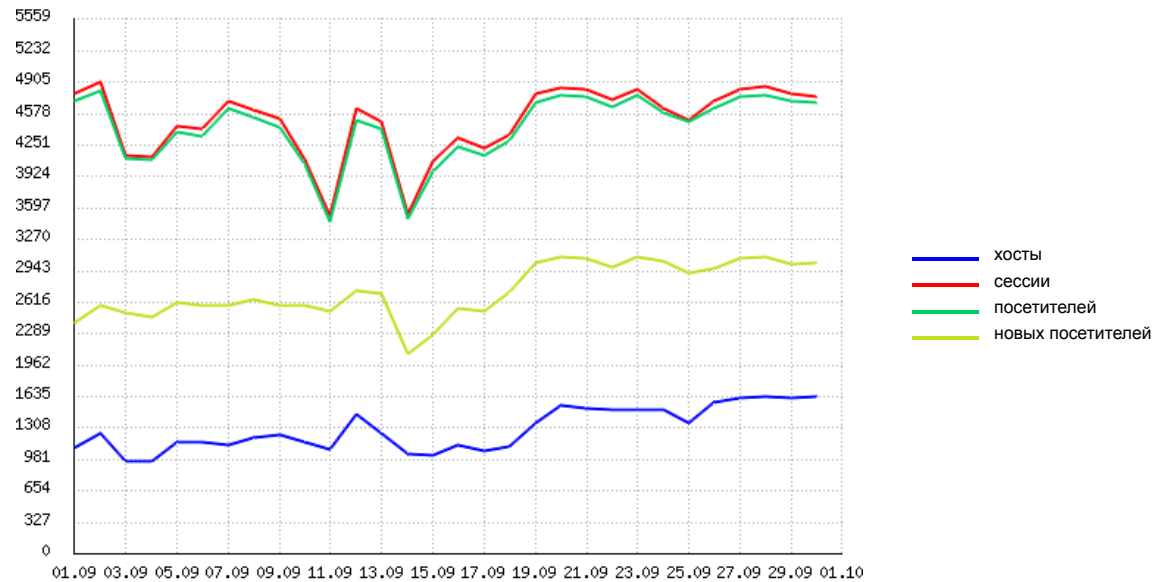

Аналитика

Рабочий стол   Аналитика   **Посещаемость**   Динамика   По датам

Посещаемость

Фильтр

Период (DD.MM.YYYY):

Интервал

01.09.2022

30.09.2022

Что показать на графиках:

☐ хиты

☐ хосты

☐ сессии

☐ события

☐ посетителей

☐ **новых посетителей**

Построить

Отменить

Рабочий стол

Сводная статистика

Посещаемость

Контент

Динамика

По датам

По часам

Сервисы

По дням недели

По месяцам

Аналитика

Разделы и страницы

Точки входа

Marketplace

Точки выхода

Пути по сайту

Внимательность

Настройки

География по странам

Сессии

Новые посетители

Хиты

События

География по городам

Сессии

Новые посетители

Хиты

События

Рекламные кампании

События

График посещаемости по датам

Таблица посещаемости по датам