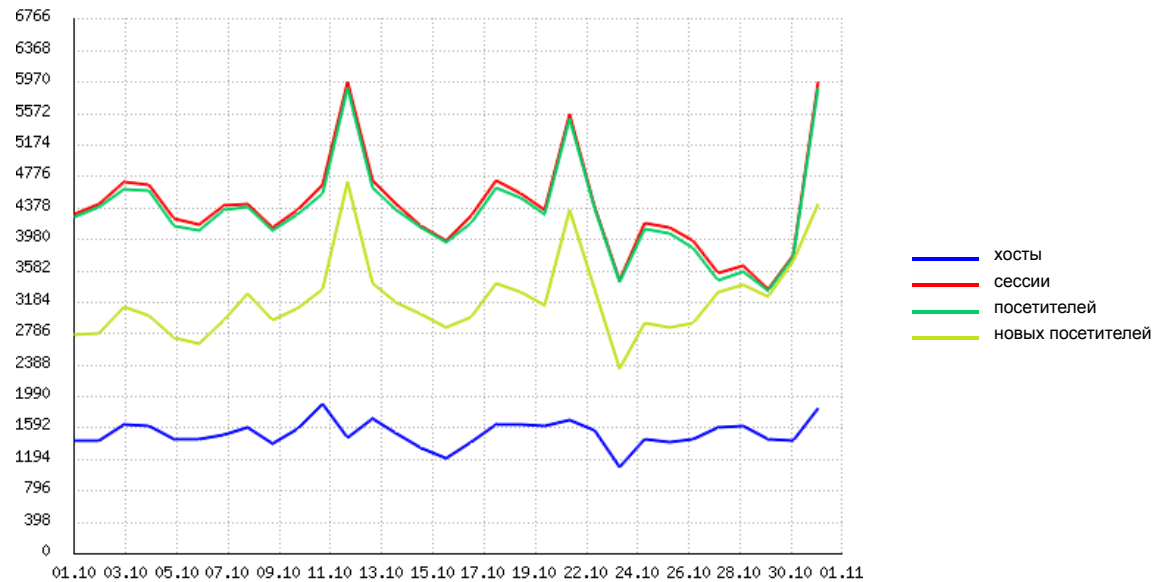

Аналитика

Рабочий стол   Аналитика   **Посещаемость**   Динамика   По датам

Посещаемость

Фильтр

Период (DD.MM.YYYY):

Интервал

01.10.2022

31.10.2022

Что показать на графиках:

☐ хиты

☐ хосты

☐ сессии

☐ события

☐ посетителей

☐ новых посетителей

Построить

Отменить

Рабочий стол

Сводная статистика

Посещаемость

Контент

Динамика

По датам

По часам

Сервисы

По дням недели

По месяцам

Аналитика

Разделы и страницы

Точки входа

Marketplace

Точки выхода

Пути по сайту

Внимательность

Настройки

География по странам

Сессии

Новые посетители

Хиты

События

География по городам

Сессии

Новые посетители

Хиты

События

Рекламные кампании

События

График посещаемости по датам

Таблица посещаемости по датам