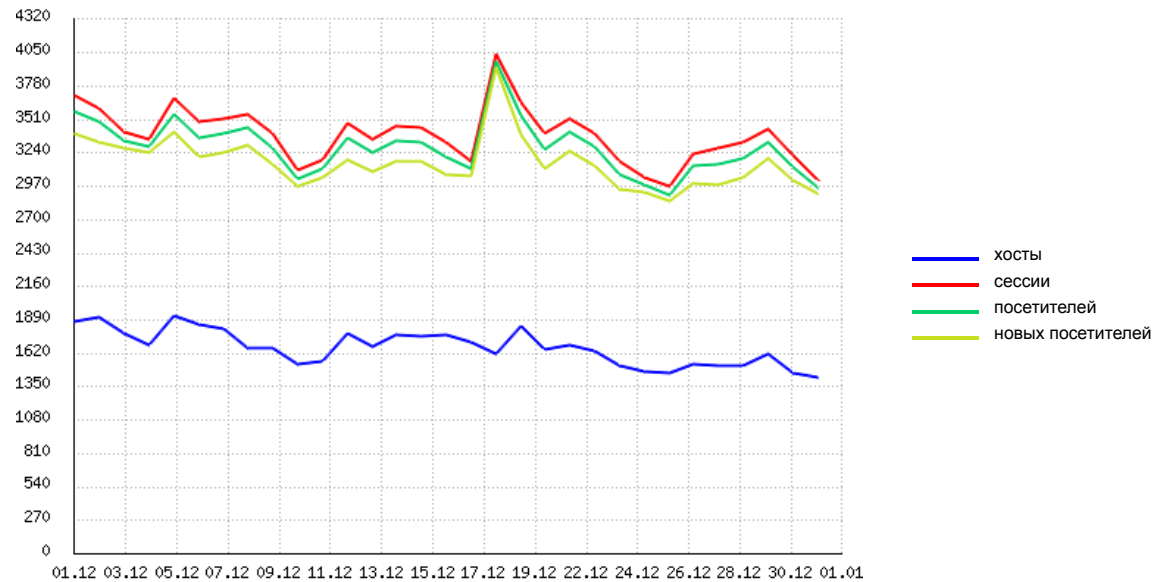

Аналитика

Рабочий стол   Аналитика   Посещаемость   Динамика   По датам

Посещаемость

Фильтр

Период (DD.MM.YYYY):

Интервал

01.12.2022

31.12.2022

Что показать на графиках:

☐ хиты

☐ хосты

☐ сессии

☐ события

☐ посетителей

☐ новых посетителей

Построить

Отменить

Рабочий стол

Сводная статистика

Посещаемость

Контент

Динамика

По датам

По часам

Сервисы

По дням недели

По месяцам

Аналитика

Разделы и страницы

Точки входа

Marketplace

Точки выхода

Пути по сайту

Внимательность

Настройки

География по странам

Сессии

Новые посетители

Хиты

События

География по городам

Сессии

Новые посетители

Хиты

События

Рекламные кампании

События

График посещаемости по датам

Таблица посещаемости по датам